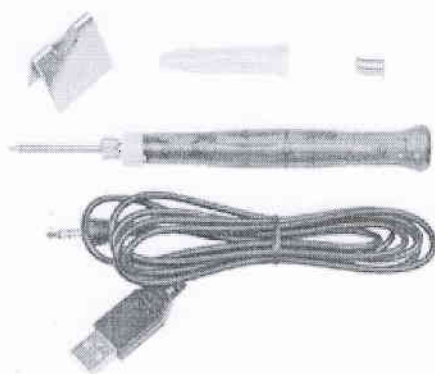

Паяльник USB Мини ZD-20U

Паяльник USB Мини ZD-20U предназначен для ручного монтажа радиоэлементов, имеет сверхкомпактный размер. Отличительной особенностью паяльника является питание 5V / 8Вт от USB порта. Идеально подходит для экстренного ремонта электроники во время поездок, просто подключите ZD-20U к компьютеру, ноутбуку, нетбуку или любому оборудованию, имеющему свободный USB-порт. Рукоятка паяльника выполнена из термостойкого пластика, а нагревательный элемент керамический. В комплекте поставляется шнур подключения, защитный колпачок для жала и подставка под паяльник. Скорость разогрева жала не более 15 секунд, а охлаждения не более 30 секунд.
НЕ предназначен для постоянной работы

Мощность паяльника: 8Вт
U пит. Паяльника: 5 В
Тип нагревателя: Керамический
Тип сетевого штекера: от USB
Тип Жала: Long Life
Скорость разогрева: 15 сек