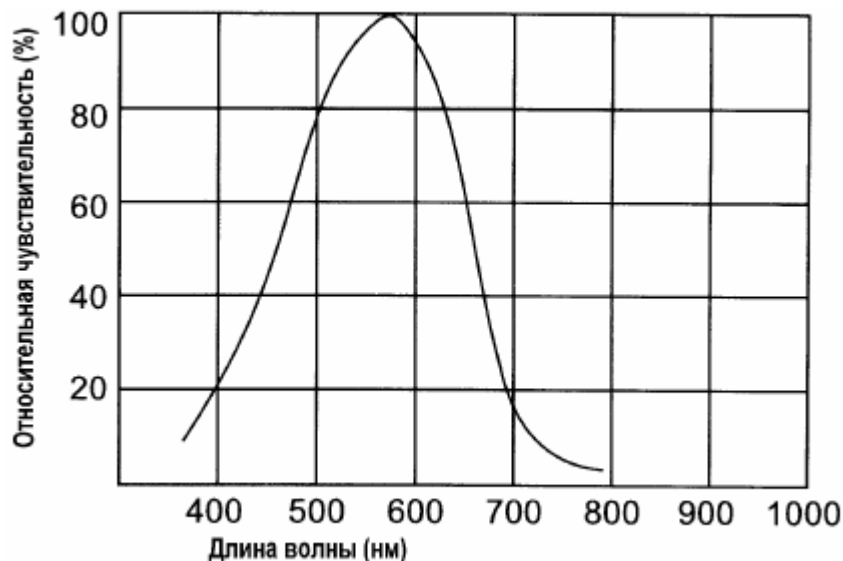

4. Спектральная характеристика

5. Измерение

- Для включения прибора нажмите кнопку POWER.
- Выбор шкалы LUX: установите кнопку переключения функций на нужную отметку LUX.
- Поверните фотодетектор параллельно источнику света.
- Данные появятся на ЖК-дисплее.
- Режим сохранения данных: для выбора данного режима нажмите кнопку HOLD. При выборе режима HOLD, люксметр прекращает все дальнейшие измерения. Нажмите повторно кнопку HOLD для выхода из данного режима.
- После завершения работы с прибором выключите питание.

ПРИМЕЧАНИЕ: Если на дисплее две первые цифры 0, то Вам следует установить кнопку переключения функций на следующую отметку для получения более точных данных.

6. Уход за прибором

а. Основной уход:

- Прибор следует протирать сухой тканью и моющим средством, при очистке не используйте растворители.
- Белый пластиковый диск на верхней части прибора следует протирать сухой тканью.
- Ремонт производится только квалифицированным специалистом.

б. Замена батареи:

- При низком заряде батареи на дисплее появляется значок.
- Снимите крышку и замените батарею.
- Вставьте батарею 9В и установите крышку на место.