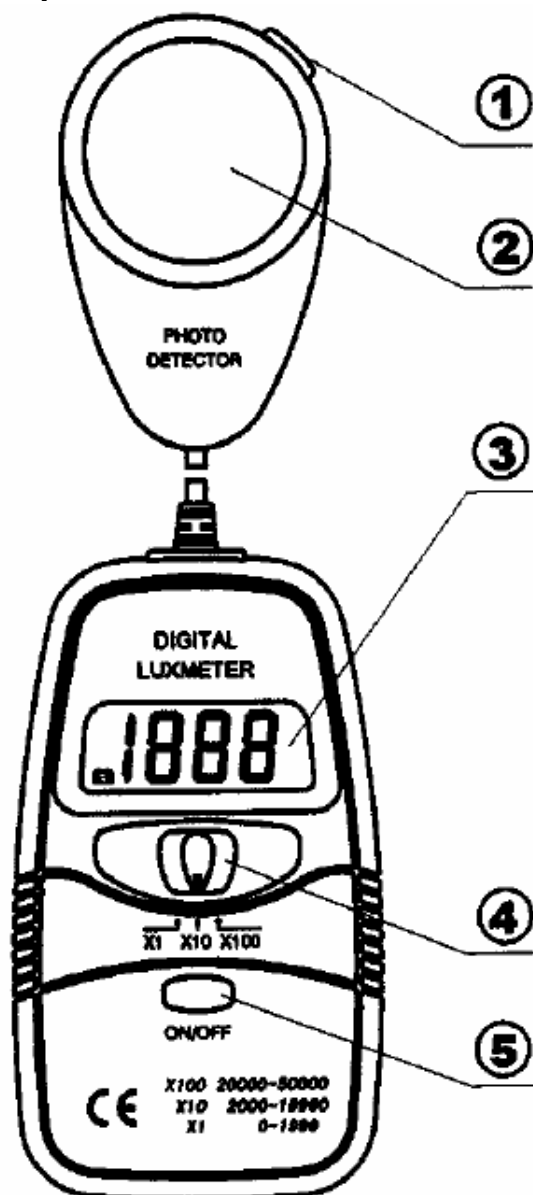

Инструкция к цифровому люксметру.

Данный цифровой люксметр является прибором высокой точности для измерения освещенности. Прочитайте данную инструкцию и сохраните ее для дальнейшего использования.

1. Описание

- Точность и быстрота измерений.
- Точность данных и широкий диапазон измерений.
- Прибор служит долго благодаря большой интегральной схеме.
- Встроенный индикатор низкого заряда батареи.
- ЖК дисплей обеспечивает легкость считывания данных даже при ярком освещении.
- Компактный и легкий.
- Функция сохранения данных

2. Описание передней панели

1. HOLD key – Кнопка удержания
2. Photo Detector - Фотодетектор
3. LCD display – ЖК дисплей
4. Function switch – Кнопка переключения функций
5. POWER key – Кнопка питания

3. Характеристики

а. Основные характеристики

- Температура окружающей среды: от 0°C до 40°C при ≤80% относительной влажности, без конденсата.
- Температура хранения: от -10°C до 60°C при ≤70% относительной влажности, без батареи.
- Рабочий принцип: двускатное интегрирование
- Скорость измерений: 2 измерения в секунду.
- Дисплей: 3 ½ знака, цифровой дисплей с максимальным прочтением 1999
- На дисплее появляется “1” при превышении диапазона.
- Мощность: батарея 9В (NEDA 1604 6F22 006P)
- Индикатор низкого заряда батареи появляется на экране.
- Длина вывода фотодетектора: 150 см (приблизительно)
- Габариты фотодетектора: 83× 52 ×20.5
- Габариты: 125.5 (Д) × 72 (Ш) ×27 (В) мм
- Вес: примерно 140 гр. (без батареи)
- Аксессуары: чехол, батарея, инструкция по эксплуатации.