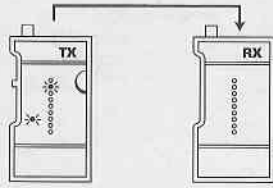

ТЕСТЕР КАБЕЛЯ

Модель: LY-CT013

ТЕСТЕР КАБЕЛЯ

BITES

www.5bites.ru

для **BNC, RJ-45, RJ12/DEC RJ11**

Примеры использования:

Контакт № 2 разомкнут

Контакты № 2 и № 5
закорочены

Контакты №1 и №2 кроссированы

- Два приемопередатчика
- Используется для разъемов типа: RJ-45, экран.RJ-45, RJ-45 с ключем, RJ-12/DEC, RJ-11, BNC
- Тестирование: разомкнутых, закороченных, кроссированных, реверсных, перекрестных, раздельных проводов и целостности экрана кабеля
- Максимальная длина тестируемого кабеля: до 305 м
- Питание: от батареи 9 В (входит в комплект)
- Отсек для запасной батареи

ВНИМАНИЕ: запрещается использовать в активной сети

4710680010083

LY-CT013

Страна-производитель:
Китай