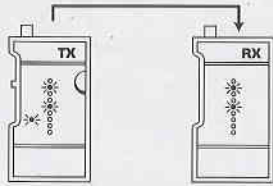

ТЕСТЕР КАБЕЛЯ

Модель: LY-CT013

ТЕСТЕР КАБЕЛЯ

BITES

www.5bites.ru

для **BNC, RJ-45, RJ12/DEC RJ11**

Примеры использования:

Контакт № 2 разомкнут

Контакты № 2 и № 5
закорочены

Контакты №1 и №2 кроссированы

- Два приемопередатчика
- Используется для разъемов типа: RJ-45, экран.RJ-45, RJ-45 с ключем, RJ-12/DEC, RJ-11, BNC
- Тестирование: разомкнутых, закороченных, кроссированных, реверсных, перекрестных, раздельных проводов и целостности экрана кабеля
- Максимальная длина тестируемого кабеля: до 305 м
- Питание: от батареи 9 В (входит в комплект)
- Отсек для запасной батареи

ВНИМАНИЕ: запрещается использовать в активной сети

4710680010083

LY-CT013

Страна-производитель:
Китай