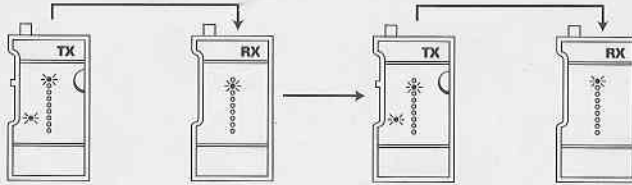

ТЕСТЕР КАБЕЛЯ

Модель: LY-CT013

ТЕСТЕР КАБЕЛЯ

BITES

www.5bites.ru

для **BNC, RJ-45, RJ12/DEC RJ11**

Примеры использования:

Контакт № 2 разомкнут

Контакты № 2 и № 5
закорочены

Контакты №1 и №2 кроссированы

- Два приемопередатчика
- Используется для разъемов типа: RJ-45, экран.RJ-45, RJ-45 с ключем, RJ-12/DEC, RJ-11, BNC
- Тестирование: разомкнутых, закороченных, кроссированных, реверсных, перекрестных, раздельных проводов и целостности экрана кабеля
- Максимальная длина тестируемого кабеля: до 305 м
- Питание: от батареи 9 В (входит в комплект)
- Отсек для запасной батареи

ВНИМАНИЕ: запрещается использовать в активной сети

4710680010083

LY-CT013

Страна-производитель:
Китай